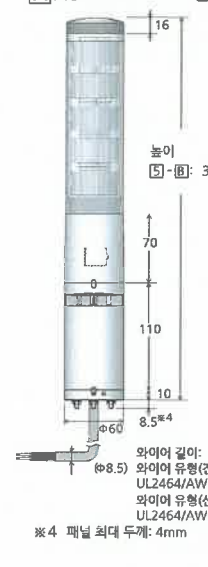

*1 스마트 모드에서 점멸 기능 제공

모델 번호 구성

LA6-5DLJWB-RYGBC

* 구매 후, 각 단의 색상을 바꿀 수 있습니다.
* L 유형의 경우, U(Silver) 본체가 제공되지 않습니다.
* AC 100-240V 유형은 LA6-5AWJWB-RYGBC로만 제공됩니다.

① ② ③ ④ ⑤ ⑥

① 단 수 3 = 3단 5 = 5단	② 경계 전압 A = AC 100 - 240V D = DC 24V	③ 취부/배선 TN = 직접 취부/단자대 LJ = 스틸 Pole + 취부 앵글 / 케이블 WJ = 직접 취부 / 케이블	④ 본체 색상 W = Off-white U = Silver	⑤ 점멸/부저 B = 점멸/부저 있음 N = 점멸/부저 없음	⑥ LED 유닛 색상* RYG = 3단 RYGBC = 5단
---------------------------	--	---	--	---	--

* 최초 출하 시 설정. 구매 후, 다른 색상을 설정할 수 있습니다.

치수(mm)

■ [TN] 직접 취부, 단자대

■ [L] 스틸 Pole, 취부 앵글, 케이블

■ [WJ] 직접 취부, 케이블

■ [WJ] 직접 취부, 케이블

취부면 치수도(mm)

[L] L-브래킷 치수(L Pole 취부 모델에 포함)

LA6

시그널 타워

프로그래머블 멀티컬러 LED

스틸 Pole 타입(L)

점등/점멸/부저

실내 사용

IP65

24V 모델만 해당