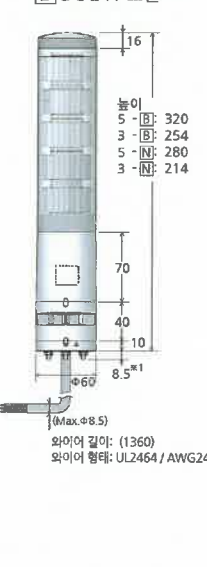

*1 스마트 모드에서 점멸 기능 제공

모델 번호 구성

LA6-5DLJWB-RYGBC

* 구매 후, 각 단의 색상을 바꿀 수 있습니다.
* L 유형의 경우, U(Silver) 본체가 제공되지 않습니다.
* AC 100-240V 유형은 LA6-5AWJWB-RYGBC로만 제공됩니다.

① ② ③ ④ ⑤ ⑥

① 단 수 3 = 3단 5 = 5단	② 경계 전압 A = AC 100 - 240V D = DC 24V	③ 취부/배선 TN = 직접 취부/단자대 LJ = 스틸 Pole + 취부 앵글 / 케이블 WJ = 직접 취부 / 케이블	④ 본체 색상 W = Off-white U = Silver	⑤ 점멸/부저 B = 점멸/부저 있음 N = 점멸/부저 없음	⑥ LED 유닛 색상* RYG = 3단 RYGBC = 5단
---------------------------	--	---	--	---	--

* 최초 출하 시 설정. 구매 후, 다른 색상을 설정할 수 있습니다.

치수(mm)

■ [TN] 직접 취부, 단자대

■ [L] 스틸 Pole, 취부 앵글, 케이블

■ [WJ] 직접 취부, 케이블

■ [WJ] 직접 취부, 케이블

취부면 치수도(mm)

[L] L-브래킷 치수(L Pole 취부 모델에 포함)