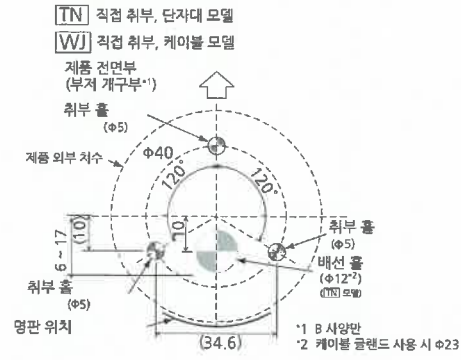

*1 스마트 모드에서 점멸 기능 제공

모델 번호 구성

LA6-5DLJWB-RYGBC

* 구매 후, 각 단의 색상을 바꿀 수 있습니다.
* L 유형의 경우, U(Silver) 본체가 제공되지 않습니다.
* AC 100-240V 유형은 LA6-5AWJWB-RYGBC로만 제공됩니다.

① ② ③ ④ ⑤ ⑥

① 단 수 3 = 3단 5 = 5단	② 경계 전압 A = AC 100 - 240V D = DC 24V	③ 취부/배선 TN = 직접 취부/단자대 LJ = 스틸 Pole + 취부 앵글 / 케이블 WJ = 직접 취부 / 케이블	④ 본체 색상 W = Off-white U = Silver	⑤ 점멸/부저 B = 점멸/부저 있음 N = 점멸/부저 없음	⑥ LED 유닛 색상* RYG = 3단 RYGBC = 5단
---------------------------	--	---	--	---	--

* 최초 출하 시 설정. 구매 후, 다른 색상을 설정할 수 있습니다.

치수(mm)

■ [TN] 직접 취부, 단자대

■ [L] 스틸 Pole, 취부 앵글, 케이블

■ [WJ] 직접 취부, 케이블

■ [WJ] 직접 취부, 케이블

취부면 치수도(mm)

[L] L-브래킷 치수(L Pole 취부 모델에 포함)