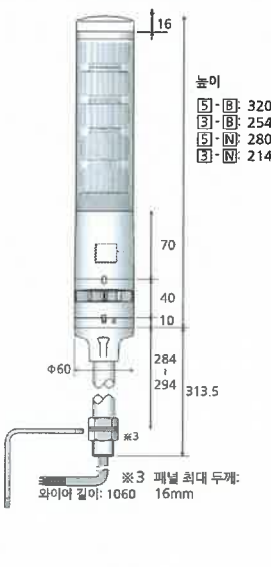

*1 스마트 모드에서 점멸 기능 제공

모델 번호 구성

LA6-5DLJWB-RYGBC

* 구매 후, 각 단의 색상을 바꿀 수 있습니다.
* L 유형의 경우, U(Silver) 본체가 제공되지 않습니다.
* AC 100-240V 유형은 LA6-5AWJWB-RYGBC로만 제공됩니다.

① ② ③ ④ ⑤ ⑥

① 단 수 3 = 3단 5 = 5단	② 경계 전압 A = AC 100 - 240V D = DC 24V	③ 취부/배선 TN = 직접 취부/단자대 LJ = 스틸 Pole + 취부 앵글 / 케이블 WJ = 직접 취부 / 케이블	④ 본체 색상 W = Off-white U = Silver	⑤ 점멸/부저 B = 점멸/부저 있음 N = 점멸/부저 없음	⑥ LED 유닛 색상* RYG = 3단 RYGBC = 5단
---------------------------	--	---	--	---	--

* 최초 출하 시 설정. 구매 후, 다른 색상을 설정할 수 있습니다.

치수(mm)

■ [TN] 직접 취부, 단자대

■ [L] 스틸 Pole, 취부 앵글, 케이블

■ [WJ] 직접 취부, 케이블

■ [WJ] 직접 취부, 케이블

취부면 치수도(mm)

[L] L-브래킷 치수(L Pole 취부 모델에 포함)

LA6

시그널 타워

프로그래머블 멀티컬러 LED

스틸 Pole 타입(L)

점등/점멸/부저

실내 사용

IP65

24V 모델만 해당