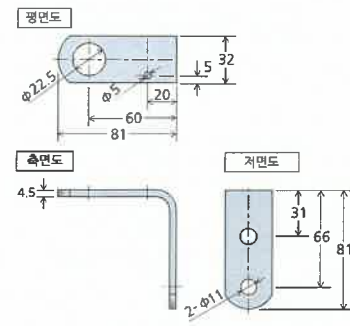

* 최초 출하 시 설정. 구매 후, 다른 색상을 설정할 수 있습니다.

치수(mm)

■ [TN] 직접 취부, 단자대

■ [L] 스틸 Pole, 취부 앵글, 케이블

■ [WJ] 직접 취부, 케이블

■ [WJ] 직접 취부, 케이블

취부면 치수도(mm)

[L] L-브래킷 치수(L Pole 취부 모델에 포함)